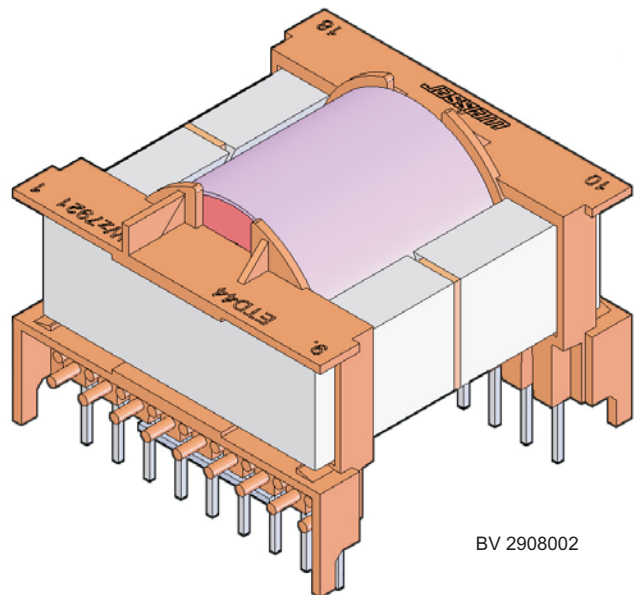

HF-Drosseln ETD

HF-chokes ETD

HF Drosseln
HF chokes

Type	Bautyp	f	L	I 1	I 2	BV
type	type size					
DEOLPN	ETD 44	50 Hz	45 μ H	30 A	4 App @ 48kHz	2908002
DEOLPN	ETD 59	25 kHz	50 μ H	50 ADC	10 App	2983061b

BV 2983061b

BV 2908002

Technische Änderungen und Verbesserungen vorbehalten.
Alle Angaben sind Richtwerte,
Abweichungen können möglich sein.

Technical changes and optimisation reserved.
All details are guide values, variations are possible.
Other dimensions and technical changes on request.