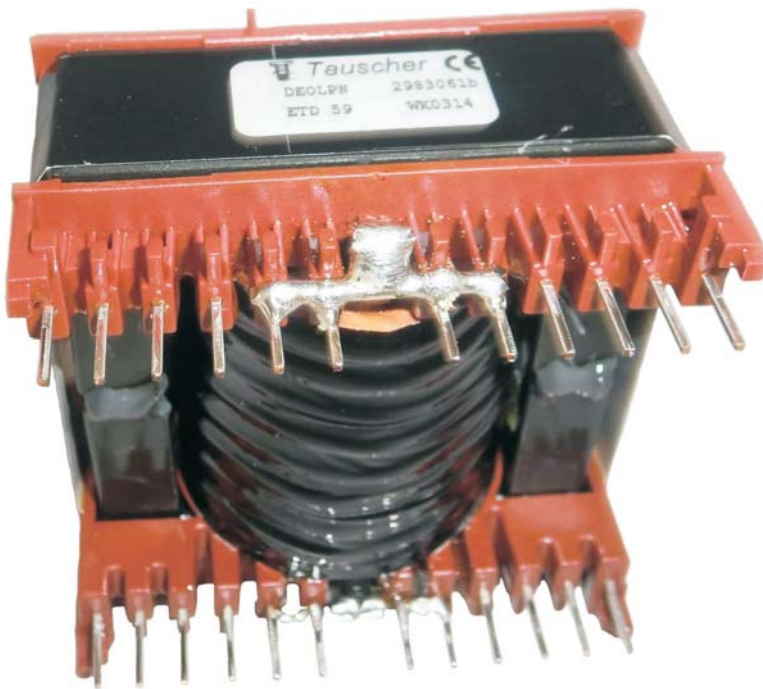

HF-Drosseln ETD

HF-chokes ETD

HF Drosseln
HF chokes

Type	Bautyp	f	L	I 1	I 2	BV
type	type size					
DEOLPN	ETD 44	50 Hz	45 μ H	30 A	4 App @ 48kHz	2908002
DEOLPN	ETD 59	25 kHz	50 μ H	50 ADC	10 App	2983061b

BV 2983061b

BV 2908002

Technische Änderungen und Verbesserungen vorbehalten.
Alle Angaben sind Richtwerte,
Abweichungen können möglich sein.

Technical changes and optimisation reserved.
All details are guide values, variations are possible.
Other dimensions and technical changes on request.