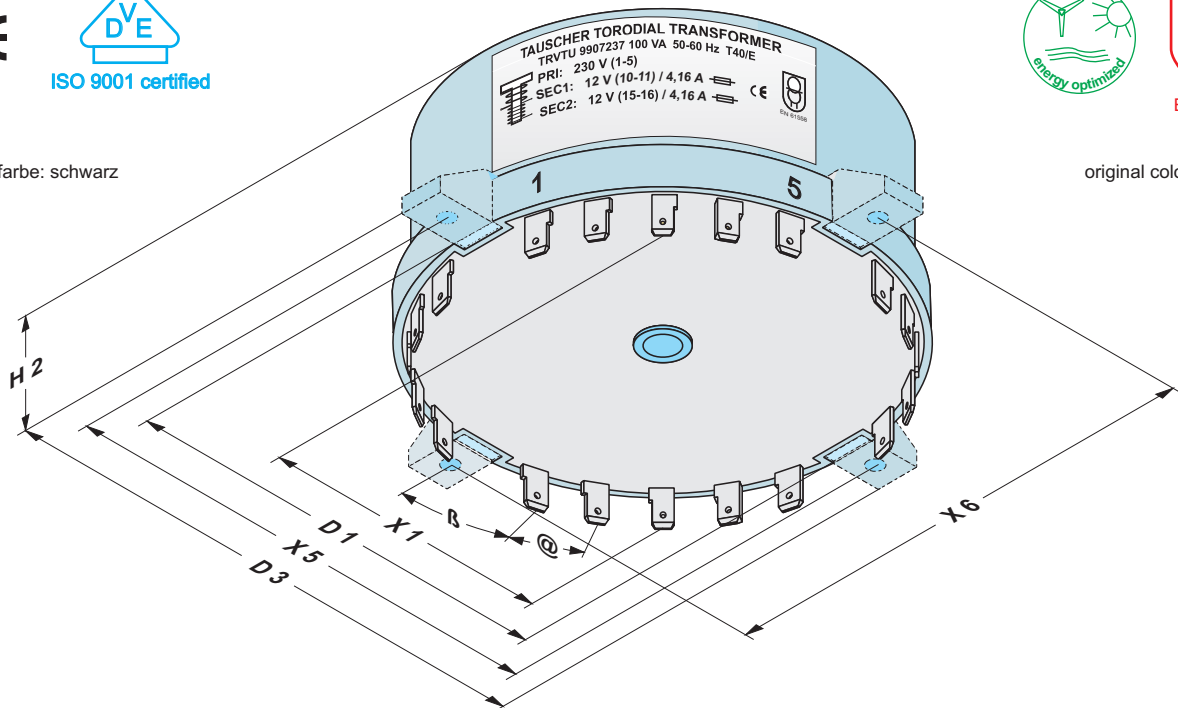

vergossener Ringkern-
Transformator
15VA bis 120VA

toroidal-transformer
potted
15VA up to 120VA

Ringkern-Transformatoren vergossen (TRVTU)
rundes Gehäuse Type VR

toroidal-transformers potted (TRVTU)
round housing type VR

Originalfarbe: schwarz

original colour: black

alle Abmessungen in mm

all dimensions in mm

Leistung power	Abmessungen dimensions			Befestigungslöcher mounting holes			Zentral- bohrung central hole	Senkung counter sink	Raster- maß pin dim. X 1	Abstand Steckerzungen distance plug pins		Anzahl Stecker num of pins	Gesamt- gewicht total weight
	D1	H2	D3	X 5	x	X 6				β	@		
15 VA	Ø 70	40	Ø 96	84,3	84,3	5,1	SW 8	Ø 64	22,5°	22,5°	12	0,35 kg	
30 VA	Ø 90	44	Ø 116	105	105	6,1	SW 10	Ø 83,6	22,5°	15°	16	0,58 kg	
40 VA	Ø 90	44	Ø 116	105	105	6,1	SW 10	Ø 83,6	22,5°	15°	16	0,75 kg	
50 VA	Ø 90	44	Ø 116	105	105	6,1	SW 10	Ø 83,6	22,5°	15°	16	0,80 kg	
80 VA	Ø 111	54	Ø 136,5	125,3	125,3	8,1	SW 13	Ø 104	15°	15°	20	1,10 kg	
100 VA	Ø 111	54	Ø 136,5	125,3	125,3	8,1	SW 13	Ø 104	15°	15°	20	1,35 kg	
120 VA	Ø 111	54	Ø 136,5	125,3	125,3	8,1	SW 13	Ø 104	15°	15°	20	1,45 kg	

Steckerzungengröße

plug pins size

2,8 x 0,8 mm
4,8 x 0,8 mm
6,3 x 0,8 mm

2,8 x 0,8 mm
4,8 x 0,8 mm
6,3 x 0,8 mm

oder Pins

or pins

1,1 x 0,8 mm

1,1 x 0,8 mm