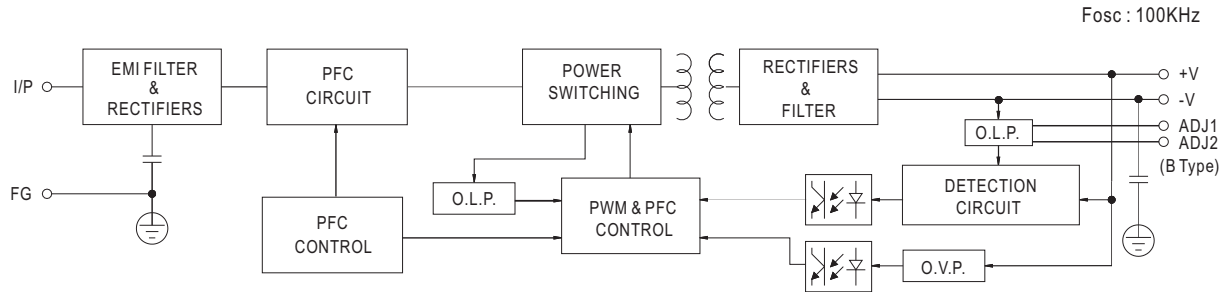

**Schaltnetzteil
192 W - 240,3W**

**power supply
192 W - 240,3 W**

■ Block Diagram

■ Derating Curve

■ Static Characteristics