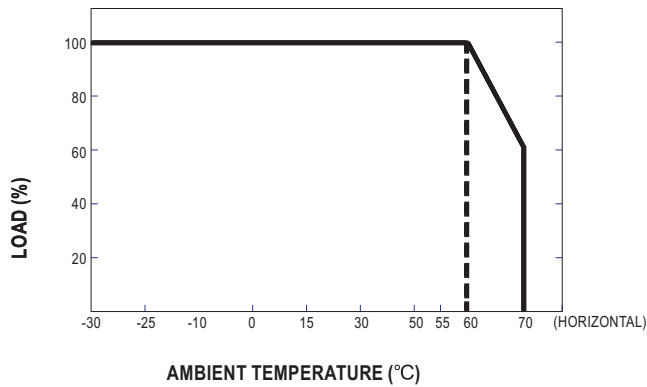

**Schaltnetzteil
192 W - 240,3W**

**power supply
192 W - 240,3 W**

■ Block Diagram

■ Derating Curve

■ Static Characteristics