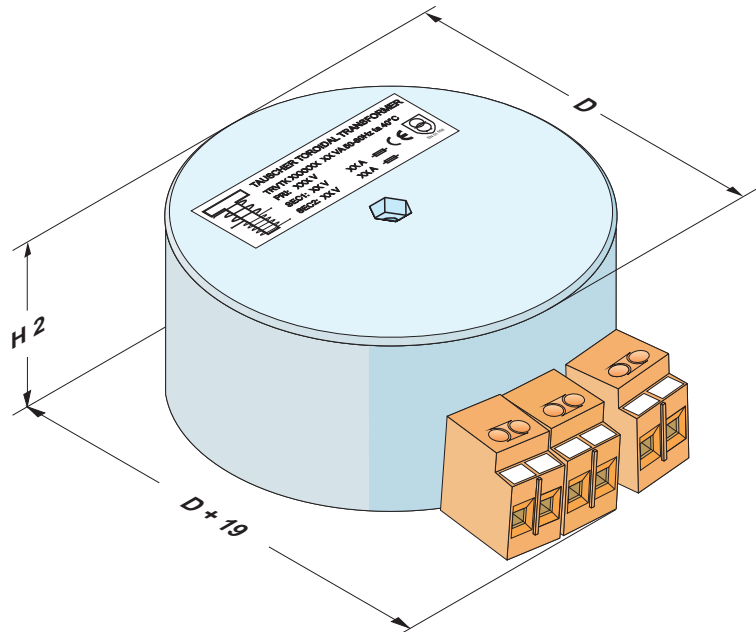

vergossener Ringkern- Transformator 20VA bis 500VA

toroidal-transformer potted 20VA up to 500VA

Ringkern-Transformatoren vergossen (TRVTK)
rundes Gehäuse Type VR

toroidal-transformers potted (TRVTK)
round housing type VR

Originalfarbe: schwarz

original colour: black

Beispiel: 50VA

example: 50VA

I < 25A

alle Abmessungen in mm

all dimensions in mm

Leistung power	Abmessungen dimensions		Zentralbohrung central hole	Senkung counter sink	Gesamtgewicht total weight
	D	H 2			
20 VA	Ø 82	39	5,1	SW 7	0,65 kg
50 VA	Ø 105	38	5,1	SW 7	0,80 kg
80 VA	Ø 105	44	6,1	SW 10	1,30 kg
120 VA	Ø 115	53	6,1	SW 10	1,50 kg
160 VA	Ø 126	65	6,1	SW 10	1,90 kg
250 VA	Ø 140	66	8,2	SW 13	2,90 kg
300 VA	Ø 148	65	8,2	SW 13	3,20 kg
400 VA	Ø 148	80	10,4	SW 16	3,80 kg
500 VA	Ø 156	90	10,4	SW 16	6,00 kg