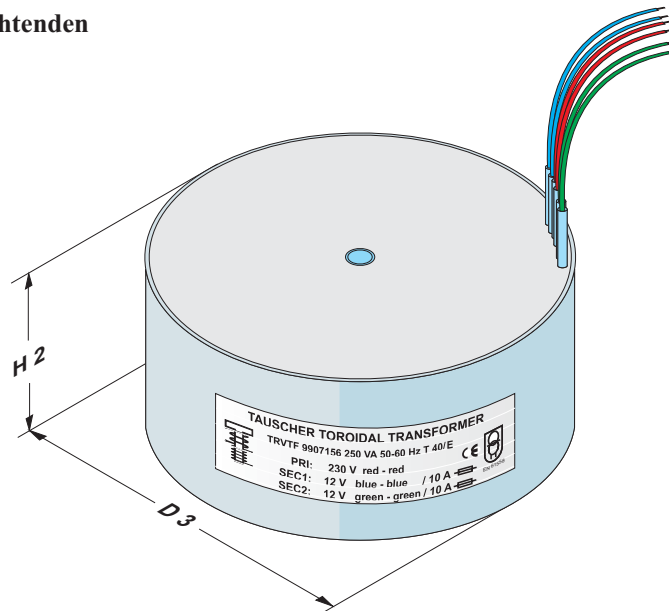

# toroidal-transformer potted 8VA up to 2500VA

Ringkern-Transformatoren vergossen (TRVTF)  
rundes Gehäuse Type VR  
Ausführung: mit freien Drahtenden

toroidal-transformers potted (TRVTF)  
round housing type VR  
version: with free wires

Originalfarbe: schwarz

original colour: black

alle Abmessungen in mm

all dimensions in mm

Leistung power	Abmessungen dimensions		Zentralbohrung central hole	Senkung counter sink	Gesamtgewicht total weight
	D 3	H 2			
8 VA	Ø 52	33	4,2	SW 7	0,28 kg
10 VA	Ø 63	30	5,1	SW 7	0,32 kg
15 VA	Ø 64	35	5,1	SW 7	0,38 kg
20 VA	Ø 67	35	5,1	SW 7	0,47 kg
30 VA	Ø 82	39	5,1	SW 7	0,65 kg
50 VA	Ø 87	42	5,1	SW 7	0,80 kg
70 VA	Ø 87	50	5,1	SW 8	0,98 kg
80 VA	Ø 97	44	6,1	SW 10	1,10 kg
100 VA	Ø 105	44	6,1	SW 10	1,30 kg
120 VA	Ø 105	52	6,1	SW 10	1,45 kg
150 VA	Ø 105	52	6,1	SW 10	1,75 kg
180 VA	Ø 105	75	6,1	SW 10	2,00 kg
200 VA	Ø 126	54	6,1	SW 10	2,20 kg
200 VA	Ø 115	53	6,1	SW 10	2,20 kg
250 VA	Ø 126	65	6,1	SW 10	2,30 kg
280 VA	Ø 140	66	8,2	SW 13	2,90 kg
300 VA	Ø 140	66	8,2	SW 13	3,00 kg
400 VA	Ø 148	65	8,2	SW 13	4,00 kg
500 VA	Ø 157	75	10,4	SW 16	4,50 kg
600 VA	Ø 147	90	8,2	SW 13	5,00 kg
700 VA	Ø 156	100	10,4	SW 16	5,15 kg
2500 VA	Ø 214	98	9	Ø 25 - 13 tief	16,5 kg