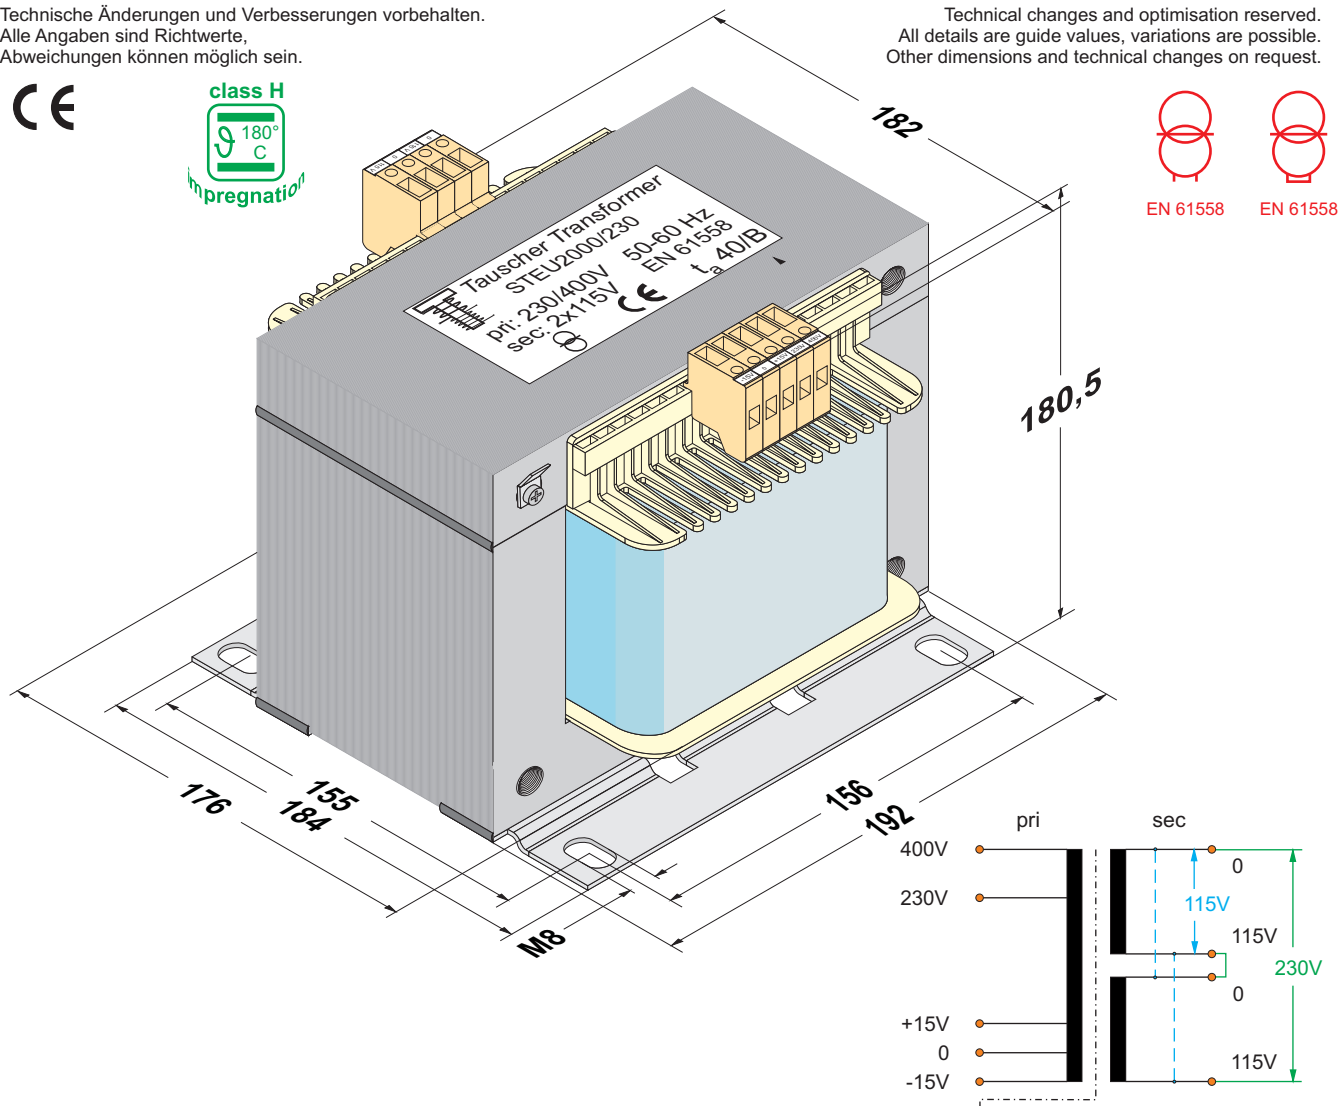

Bestellnummer	Artikel	Bautyp	Spannung pri:	Leistung / Spannung / Strom Sekundär	Spannungsfaktor	Wirkungsgrad	Gesamtgewicht	Kupfergewicht
order number	article	type size	voltage	power / voltage / current secondary	voltage factor	efficiency η	total weight	copper weight
9908220	STEU2000/230	EI 192/104	0-230V-400V $\pm 15V$	2000 VA sek: 2 x 115 V 8,7 A	1%	96%	23,2 kg	4,2 kg

Technische Änderungen und Verbesserungen vorbehalten.
Alle Angaben sind Richtwerte,
Abweichungen können möglich sein.

Technical changes and optimisation reserved.
All details are guide values, variations are possible.
Other dimensions and technical changes on request.

Reihenschaltung/series circuit: 230V 1x I sec
Parallelschaltung/parallel circuit: 115V 2x I sec

Tauscher Transformatorenfabrik GmbH
Gewerbegebiet Neureut
D - 94078 Freyung

Tel.: +49 (0) 8551/91696-0
Fax: +49 (0) 8551/91696-198

E-Mail: info@tauscher.com
Internet: www.tauscher.com